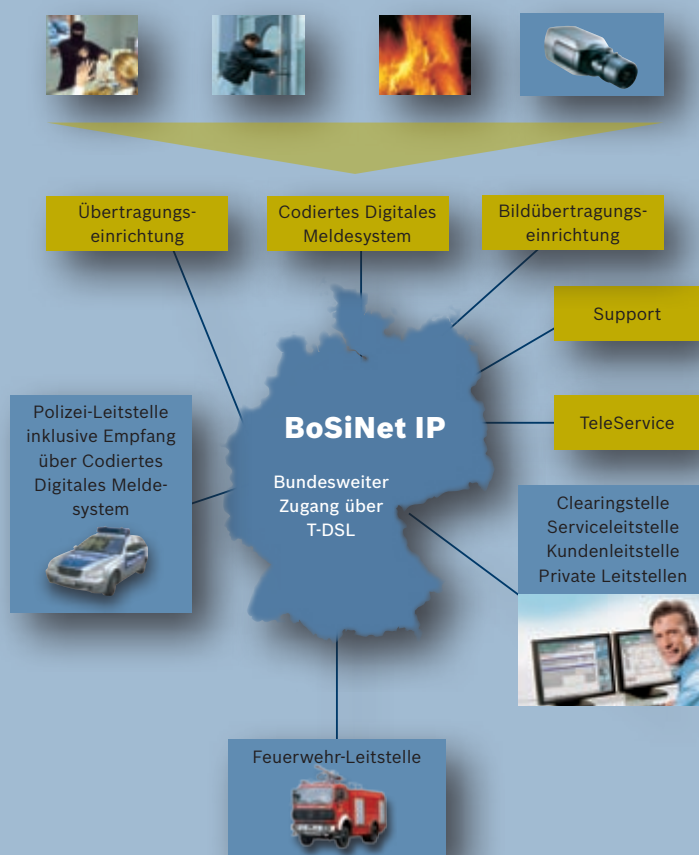

Dienstleistungen in Bosch-Qualität

- Kompetenter Partner mit über 25 Jahren Leitstellenerfahrung
- Clearingstellen-Betreiber für Polizei und Feuerwehr
- Mehr als 90 000 überwachte Objekte
- VdS-Klasse A, B, C-anerkannt
- Bundesweite Verfügbarkeit aller Dienstleistungen
- Einsatz neuester Stand der Technik
- Vollständige Protokollierung aller Vorgänge

Bestellen Sie Ihr persönliches Informationspaket

Telefon 0800 6000660 (kostenlos)
Telefax 0800 6000661 (kostenlos)
info.bcc@de.bosch.com

Für Fragen und Informationen können Sie gerne jederzeit unsere 24/7-Hotline anrufen.

BoSiNet-NGN

Das **Bosch Sicherheits-Netzwerk** ist das exklusive **Next Generation Network** für die Sicherheitstechnik.

Es enthält die modernsten Zugangswege wie z.B. ADSL, SDSL oder UMTS in einer gesicherten IP-Infrastruktur und dennoch ohne eine Berührung zum Internet.

Auf diese Weise stellen wir Ihnen für Ihre Sicherheitsanwendungen ein vom VdS-zertifiziertes und äußerst leistungsfähiges Transportnetz zur Verfügung, welches modernen und sicherheitskritischen Ansprüchen gerecht wird.

Das BoSiNet-NGN erledigt dies durch seine parallele Struktur ohne eine Abhängigkeit (Verfügbarkeit) oder einer Gefährdung (Hacking) vom Internet.

Dauerhaft sicher mit BoSiNet-NGN.

Bosch Sicherheitssysteme GmbH

Bosch Communication Center
Lahnstraße 34-40
60326 Frankfurt am Main

Kostenloser Info-Service
Telefon 0800 6000660
www.boschcommunicationcenter.de

© Bosch Sicherheitssysteme GmbH, 2010
Änderungen vorbehalten
Gedruckt in Deutschland | 08/10 | F&W
CS-GB-de-11_F01U521748_01