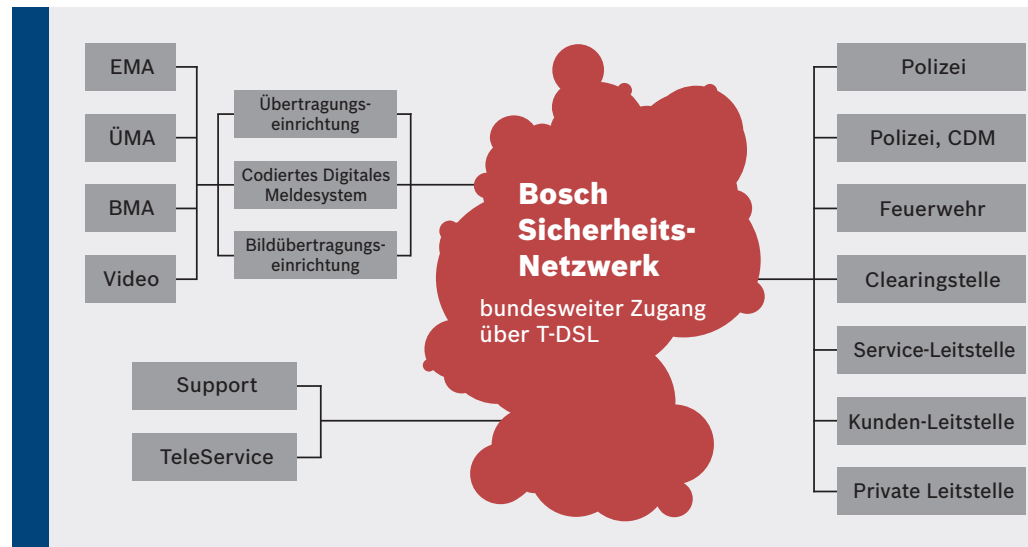

Für das Netzwerk bietet Ihnen Bosch die für Sie passenden Kommunikationszugänge gleich mit aus einer Hand. Geschulte Mitarbeiter unterstützen Sie engagiert und kompetent. So können wir Sie als Kunden intensiv, individuell und sicher betreuen.

Es steht 1 Gigabyte Freivolumen zur Verfügung, das wir zu einem sehr wirtschaftlichen Monatstarif anbieten. Permanentes Monitoring der Übertragungswege ist bei der Nutzung des Bosch Sicherheits-Netzwerks möglich.

Das ist unser Verständnis einer jederzeit aktiven Überwachung.

Sicherer ist sicher.

Höchste Sicherheit ist in einem Netzwerk unabdingbar. Für unsere Vertragspartner werden deshalb feste IP-Adressen im geschlossenen BoSiNet-NGN zur Verfügung gestellt.

Die Aktivierung dieser sicheren IP-Adressen erfolgt automatisch nach der Authentifizierung mit der Benutzererkennung. In einem solchen Sicherheits-Netzwerk sind die Rechner bzw. Übertragungswege nicht aus dem Internet erreichbar und somit gegen gefährliche Angriffe aus dem weltweiten Netz geschützt.

Ein weiteres Plus des Bosch Sicherheits-Netzwerks ist der positive wirtschaftliche Aspekt mit entfernungsunabhängigen Breitband-Datenübertragungen. Statische IP-Adressen können in nahezu unbegrenzter Anzahl eingesetzt werden.

Das Bosch Sicherheits-Netzwerk vereint alle beteiligten Hilfe leistenden Stellen mit den Kundenanschlüssen.

Sicher, zuverlässig und hoch verfügbar. BoSiNet-NGN wird exklusiv von Bosch betrieben und bietet so ein Höchstmaß an Sicherheit.