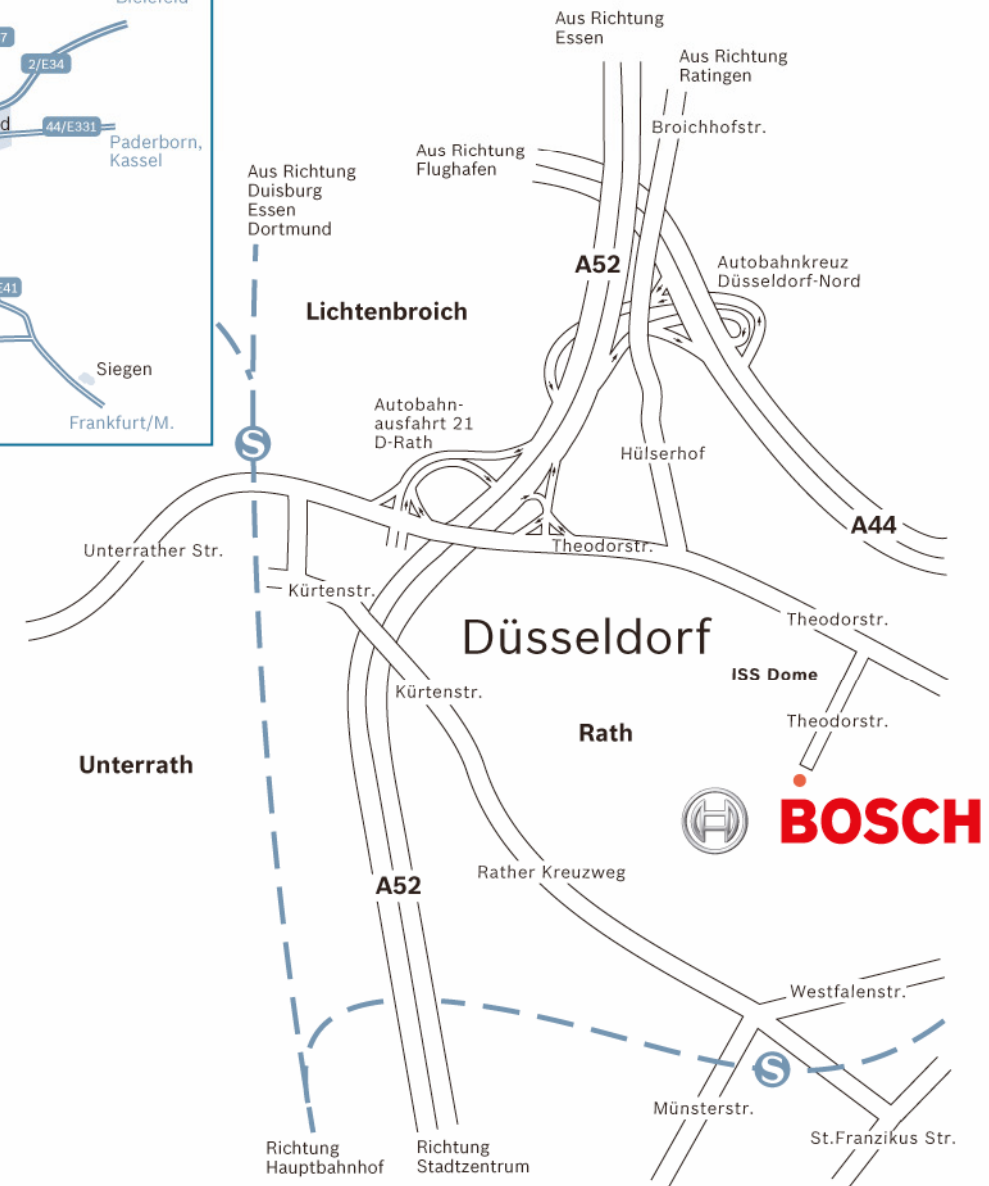

Standort Düsseldorf

Anreise mit dem PKW

BOSCH

A 44 aus Richtung Ratingen oder Mönchengladbach:

Bis Autobahnkreuz Düsseldorf-Nord, wechseln auf die A 52 in Richtung Düsseldorf, Ausfahrt Nr. 21 Düsseldorf-Rath, an der Ausfahrt links auf die Theodorstraße.

Nach ca. 1 km fahren Sie am ISS Dome vorbei. Biegen Sie in die erste Straße nach dem ISS Dome rechts ein. Sie fahren direkt auf das Bosch-Gebäude zu.

A 46 aus Richtung Wuppertal:

Fahrtrichtung Düsseldorf/Neuss, Autobahnkreuz Hilden, wechseln auf die A 3 in Richtung Essen/Oberhausen, Autobahnkreuz Ratingen-Ost, wechseln auf die A 44 in Richtung Mönchengladbach. Ab Autobahnkreuz Düsseldorf-Nord siehe oben.

A 46 aus Richtung Neuss:

Fahrtrichtung Düsseldorf/Wuppertal, Autobahnkreuz Neuss-West, wechseln auf die A 57 in Richtung Krefeld/Moers, Autobahnkreuz Meerbusch, wechseln auf die A 44 in Richtung Düsseldorf. Ab Autobahnkreuz Düsseldorf-Nord siehe oben.

A 52 aus Richtung Essen:

Fahrtrichtung Düsseldorf, Ausfahrt Düsseldorf-Rath siehe oben.

Bosch Sicherheitssysteme GmbH
Niederlassung NRW
Theodorstraße 293
40472 Düsseldorf
Telefon 0211 5073-0