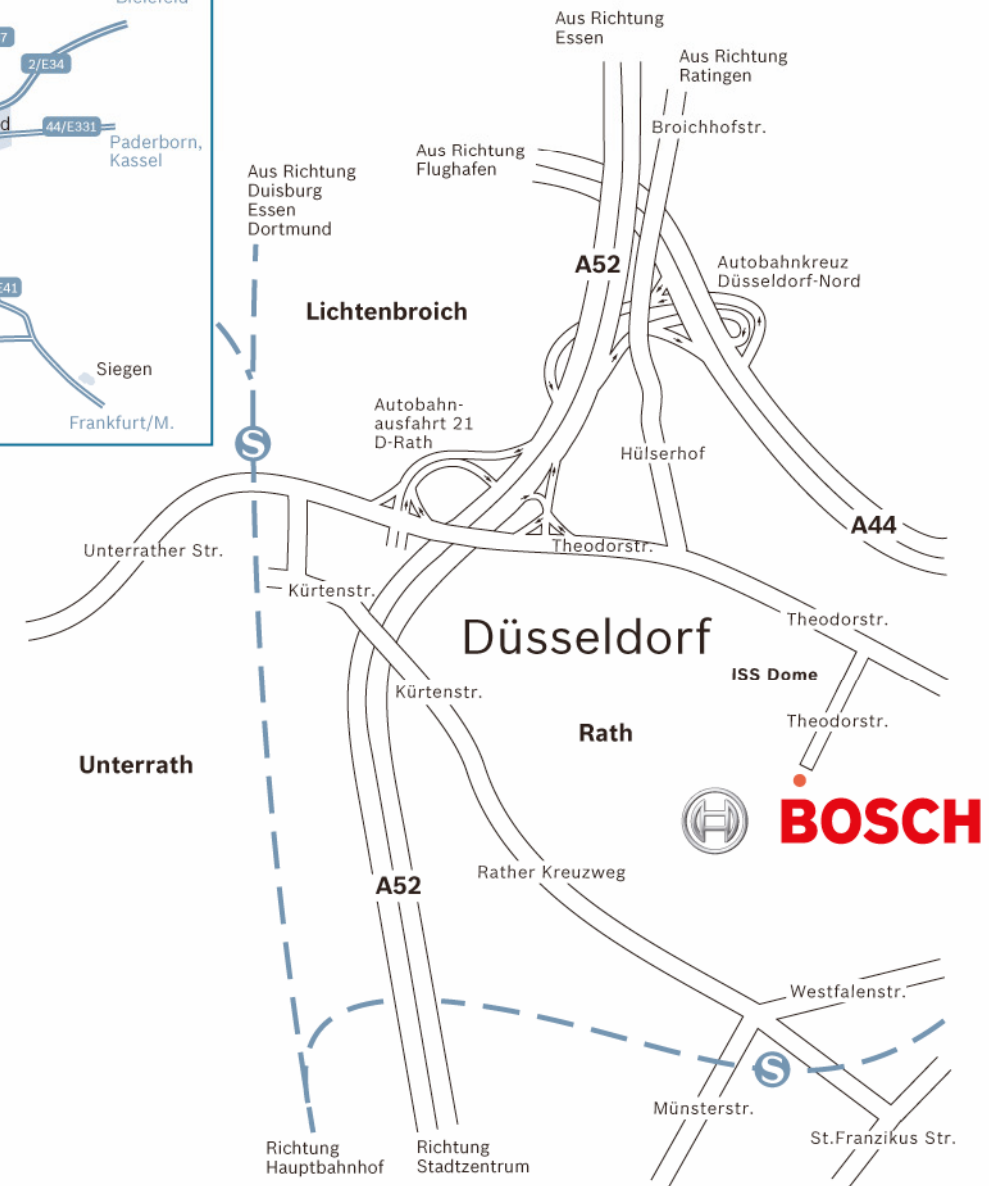

Standort Düsseldorf

BOSCH

A 52 aus Richtung Mönchengladbach:

Fahrtrichtung Düsseldorf, Autobahnkreuz Neersen, wechseln auf die A 44 in Richtung Düsseldorf. Ab Autobahnkreuz Düsseldorf-Nord siehe oben.

A 57 aus Richtung Köln oder Krefeld:

Autobahnkreuz Meerbusch, wechseln auf die A 44 in Richtung Düsseldorf. Ab Autobahnkreuz Düsseldorf-Nord siehe oben.

A 59 aus Richtung Köln/Leverkusen:

Autobahnkreuz Düsseldorf-Süd, wechseln auf die A 46 in Richtung Wuppertal, Autobahnkreuz Hilden, wechseln auf die A 3 in Richtung Essen/Oberhausen, Autobahnkreuz Ratingen-Ost, wechseln auf die A 44 in Richtung Mönchengladbach. Ab Autobahnkreuz Düsseldorf-Nord siehe oben.

A 3 aus Richtung Köln:

bis Autobahnkreuz Ratingen Ost, wechseln auf die A 44 in Richtung Mönchengladbach. Ab Autobahnkreuz Düsseldorf-Nord siehe oben.

A 3 aus Richtung Oberhausen:

bis Autobahnkreuz Breitscheid, wechseln auf die A 52 in Richtung Düsseldorf. Ab Ausfahrt Nr. 21 Düsseldorf-Rath siehe oben.

Bosch Sicherheitssysteme GmbH
Niederlassung NRW
Theodorstraße 293
40472 Düsseldorf
Telefon 0211 5073-0